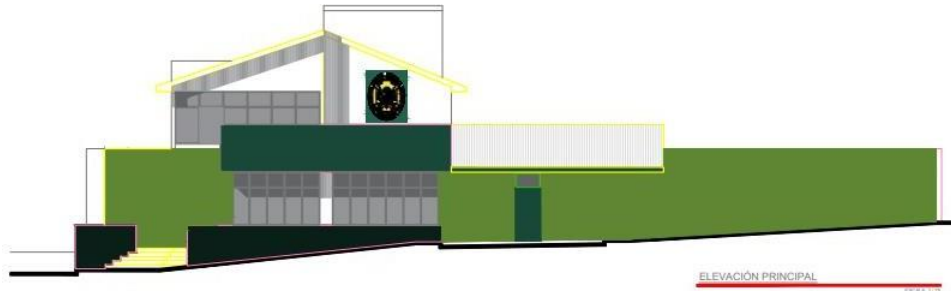

MINISTERIO DEL INTERIOR

Imagen referencial de la fachada principal de Comisaria PNP MARCAS