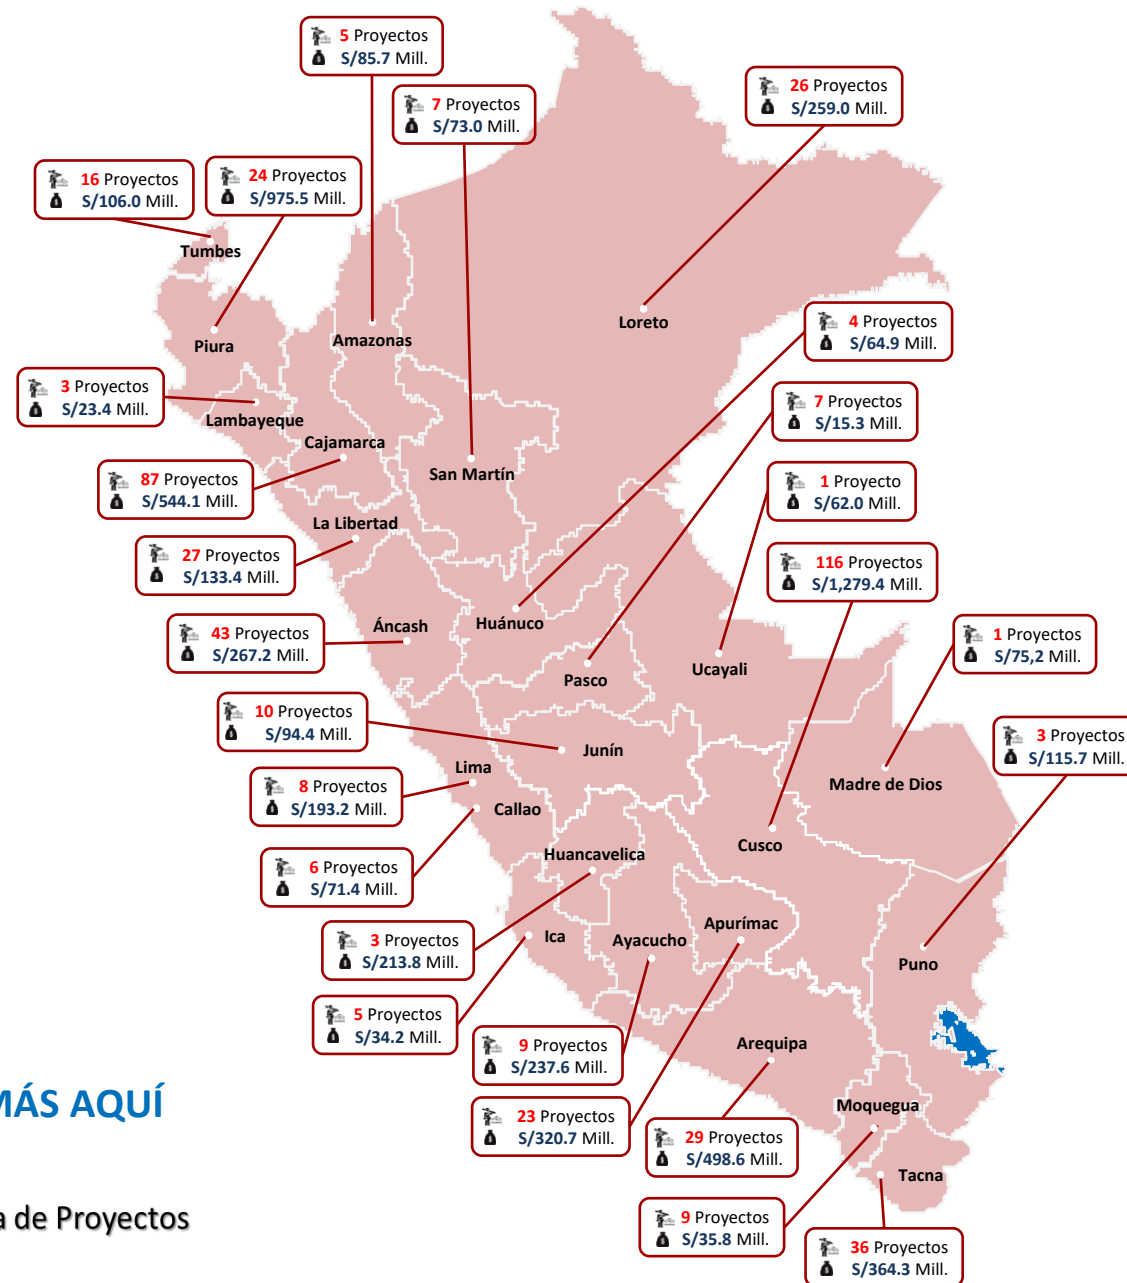

Cartera de Proyectos en Promoción

Cartera por Estado de Proyecto:

Estado de Proyecto	Número	Monto (en MM)
Con Informe Previo	31	S/504.8
En Actos Previos	35	S/459.0
Priorizado	267	S/1,999.7
Viable	112	S/1,582.9
Idea	10	S/96.4
Con Expediente Técnico	52	S/1,483.4
En Formulación del Estudio de Pre Inversión	1	S/17.8
TOTAL GENERAL	508	S/6,143.9

Cartera por Tipología de Proyecto:

CONOCE MÁS AQUÍ

Cartera de Proyectos