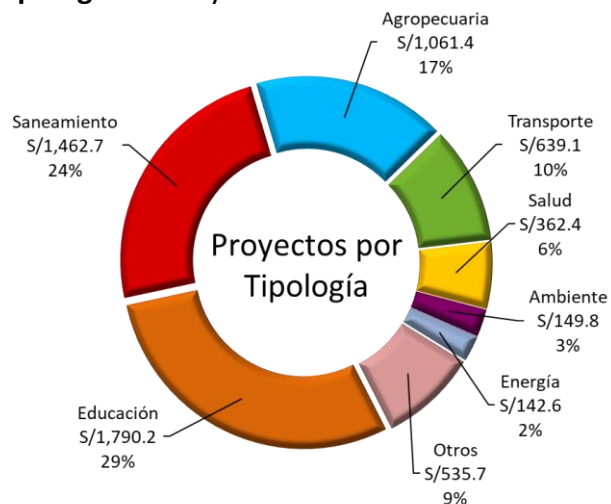

Cartera de Proyectos en Promoción

Cartera por Estado de Proyecto:

Estado de Proyecto	Número	Monto (en MM)
Con Informe Previo	31	S/504.8
En Actos Previos	35	S/459.0
Priorizado	267	S/1,999.7
Viable	112	S/1,582.9
Idea	10	S/96.4
Con Expediente Técnico	52	S/1,483.4
En Formulación del Estudio de Pre Inversión	1	S/17.8
TOTAL GENERAL	508	S/6,143.9

Cartera por Tipología de Proyecto:

CONOCE MÁS AQUÍ

Cartera de Proyectos